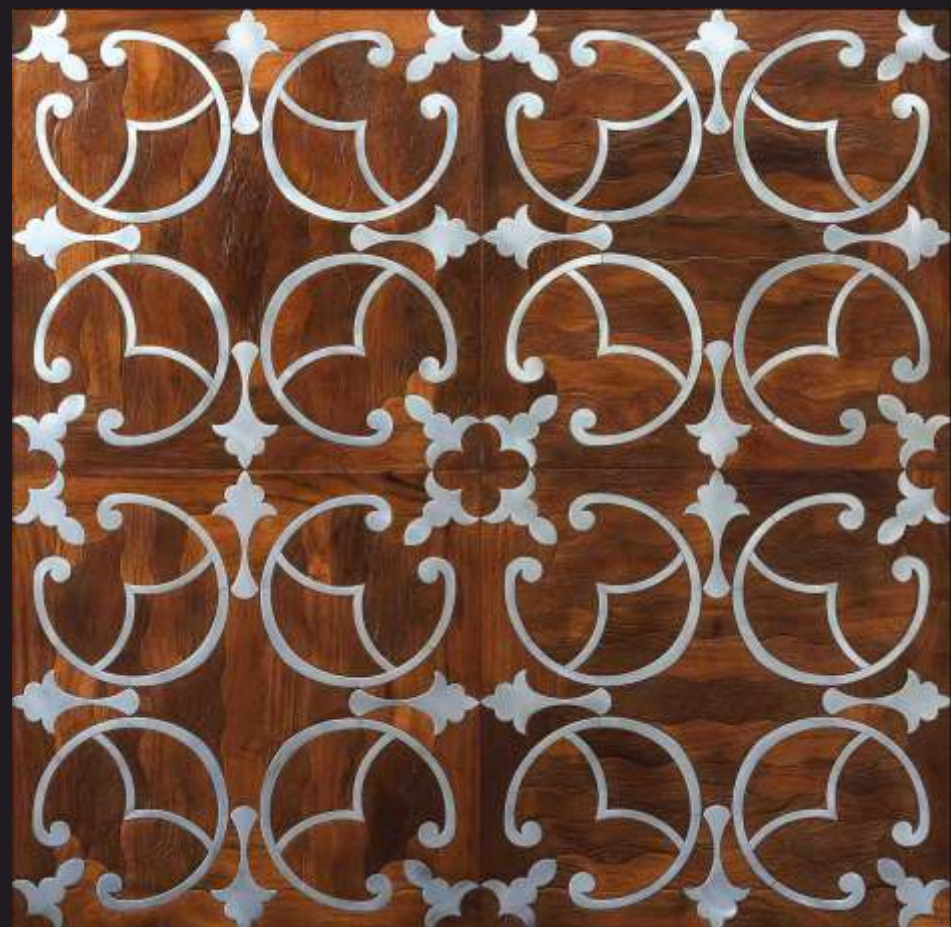

ROMA - RM

MATERIALI: Legno Rovere
(Noce 034) e Pietra Nera
Oak Wood

DIMENSIONI: cm 60 x 60

ROMA - RR

MATERIALI: Legno Rovere
(Rovere naturalizzato) e (Nero 036)
Oak Wood

DIMENSIONI: cm 60 x 60

INTRECCIO - RT
MATERIALI: Legno Rovere
(Noce 034) e Travertino
Oak Wood & Travertine
DIMENSIONI: cm 60 x 60

INTRECCIO - RC
MATERIALI: Legno Rovere
(Noce 034) e Cuoio (bordeaux 0813)
Oak Wood & Leather
DIMENSIONI: cm 60 x 60

MONZA - RA

MATERIALI: Legno Rovere
(Noce 034) e Acciaio
Oak Wood & Steel
DIMENSIONI: cm 60 x 60