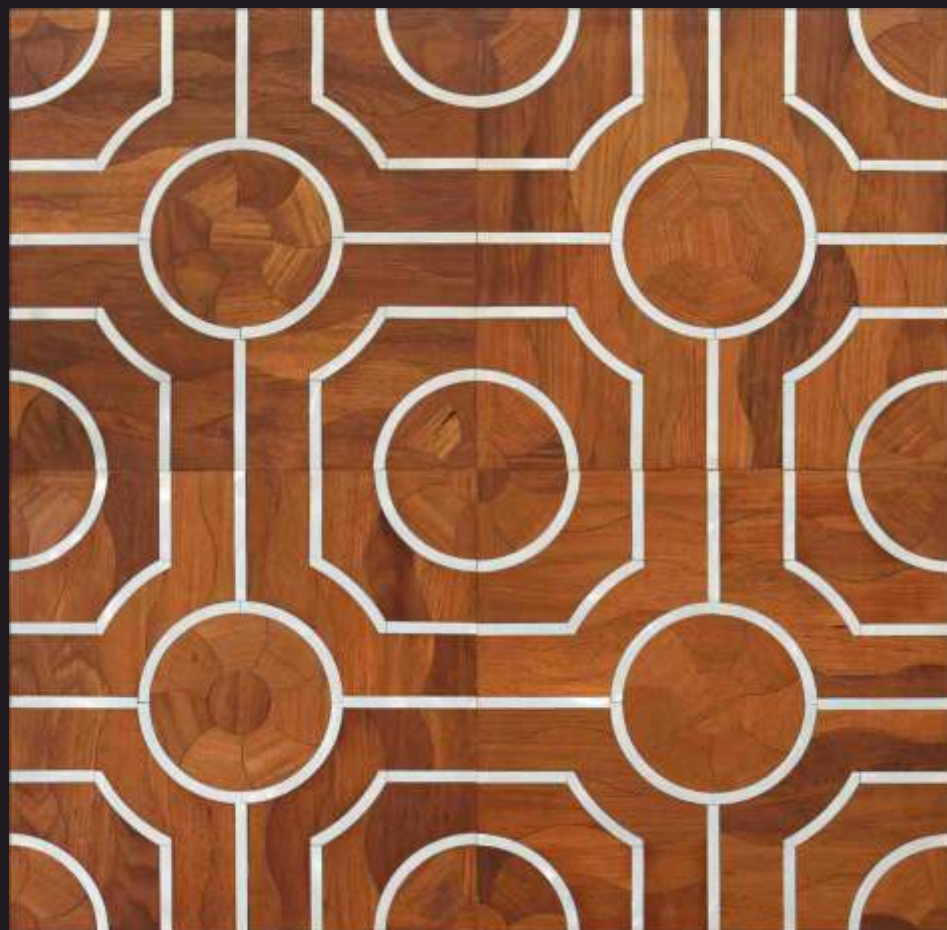

VENEZIA - RO

MATERIALI: Legno Rovere
(Wengè 026) e Ottone
Oak Wood & Brass
DIMENSIONI: cm 60 x 60

VENEZIA - RA

MATERIALI: Legno Rovere
(Noce 034) e Acciaio
Oak Wood & Steel
DIMENSIONI: cm 60 x 60