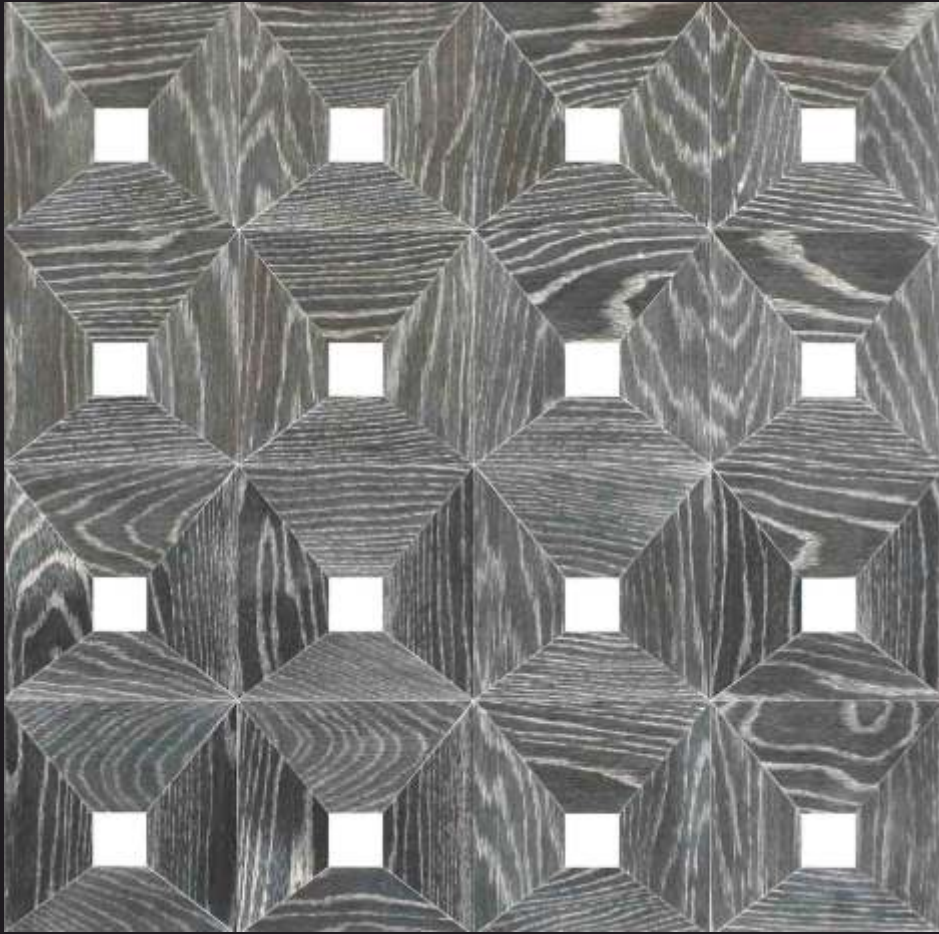

DIMENSIONI: cm 40 x 40

LISTELLATO - RC
MATERIALI: Legno Rovere
(Grigio chiaro 019)
e Cuoio (Grigio 0764)
Oak Wood & Leather
DIMENSIONI: cm 40 x 40

GOMITOLO - RR
MATERIALI: Legno Rovere
(Cappuccino 002 - Noce 034)
Oak Wood
DIMENSIONI: cm 40 x 40