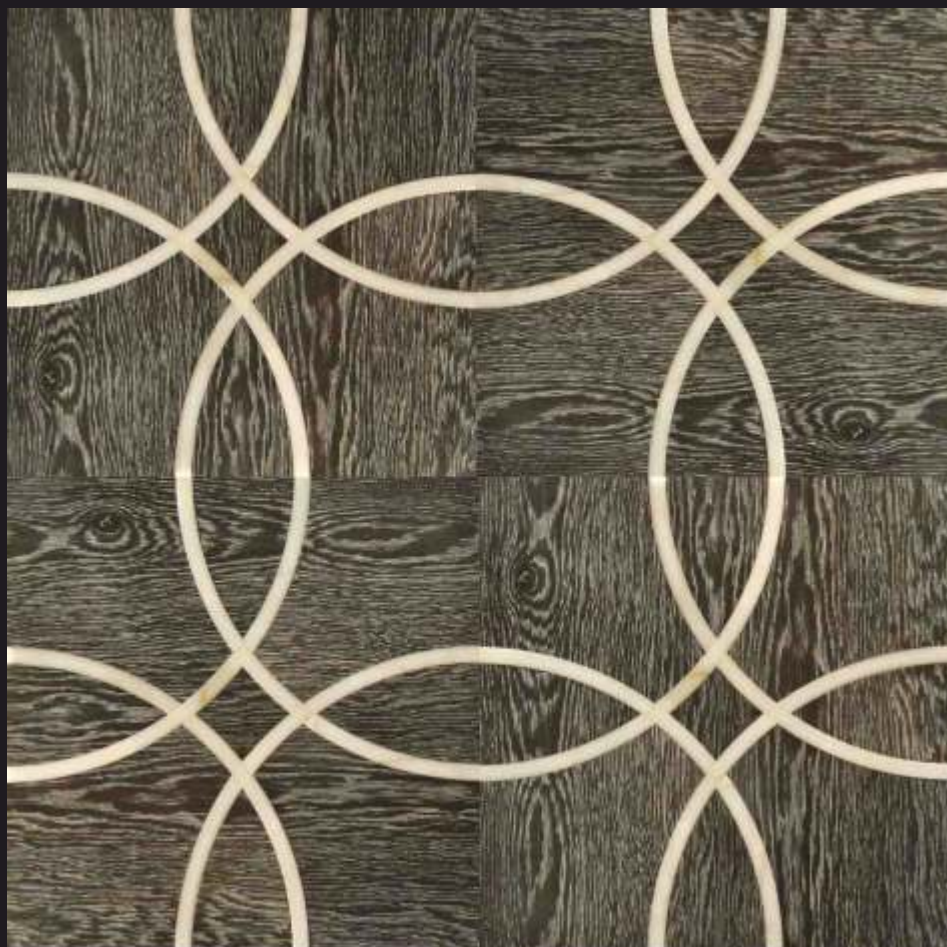

CERCHI - RM

MATERIALI: Legno Rovere
(Bianco 030) e Calacatta Gold
Oak Wood & Marble

DIMENSIONI: cm 40 x 40