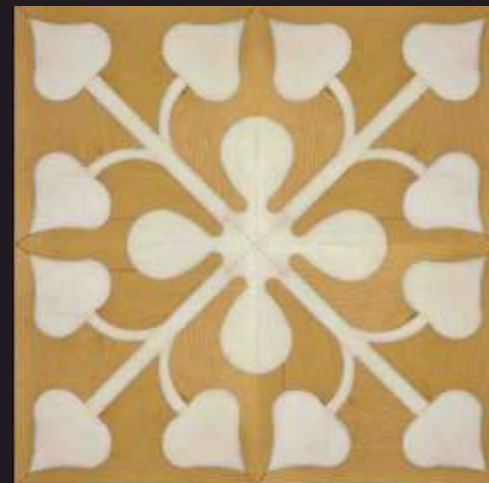

INTRECCIO - RC
MATERIALI: Legno Rovere
(Noce 034) e Cuoio (bordeaux 0813)
Oak Wood & Leather
DIMENSIONI: cm 60 x 60

MONZA - RA

MATERIALI: Legno Rovere
(Noce 034) e Acciaio
Oak Wood & Steel
DIMENSIONI: cm 60 x 60

FIRENZE - RA

MATERIALI: Legno Rovere
(Noce 034) e Acciaio
Oak Wood & Steel
DIMENSIONI: cm 60 x 60

FOGLIE - RM

MATERIALI: Legno Rovere
(Sabbia 029) e Marmo (Autumn Brown)
Oak Wood & Marble
DIMENSIONI: cm 60 x 60

FOGLIE - RR

MATERIALI: Legno Rovere
(Wengè 026 - Quercia 025)
Oak Wood & Marble
DIMENSIONI: cm 60 x 60

FOGLIE - RM

MATERIALI: Legno Rovere
(Sabbia 029) e Calacatta Gold
Oak Wood & Marble
DIMENSIONI: cm 60 x 60