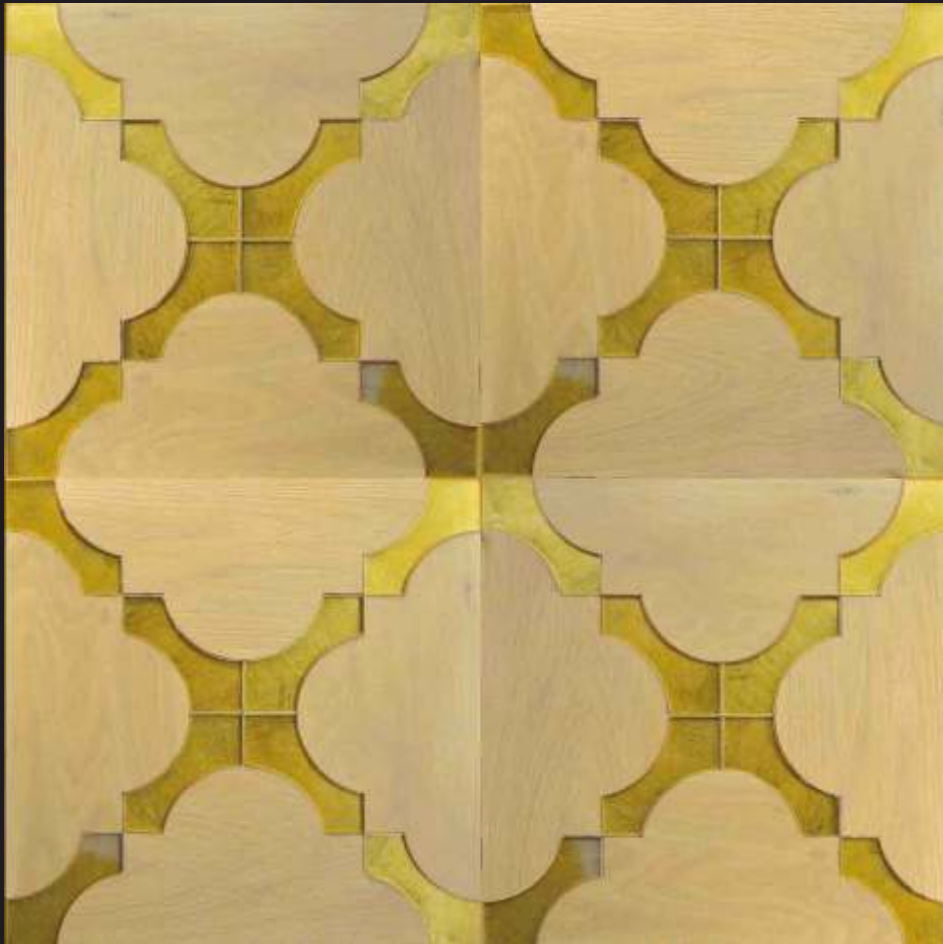

LANCE - RC

MATERIALI: Legno Rovere
(Noce 034) e Cuoio (Marrone 0814)
Oak Wood & Silver Glass
DIMENSIONI: cm 40 x 40

LANCE - RV

MATERIALI: Legno Rovere
(Sabbia 029) e Vetro Argento
Oak Wood & Silver Glass
DIMENSIONI: cm 40 x 40