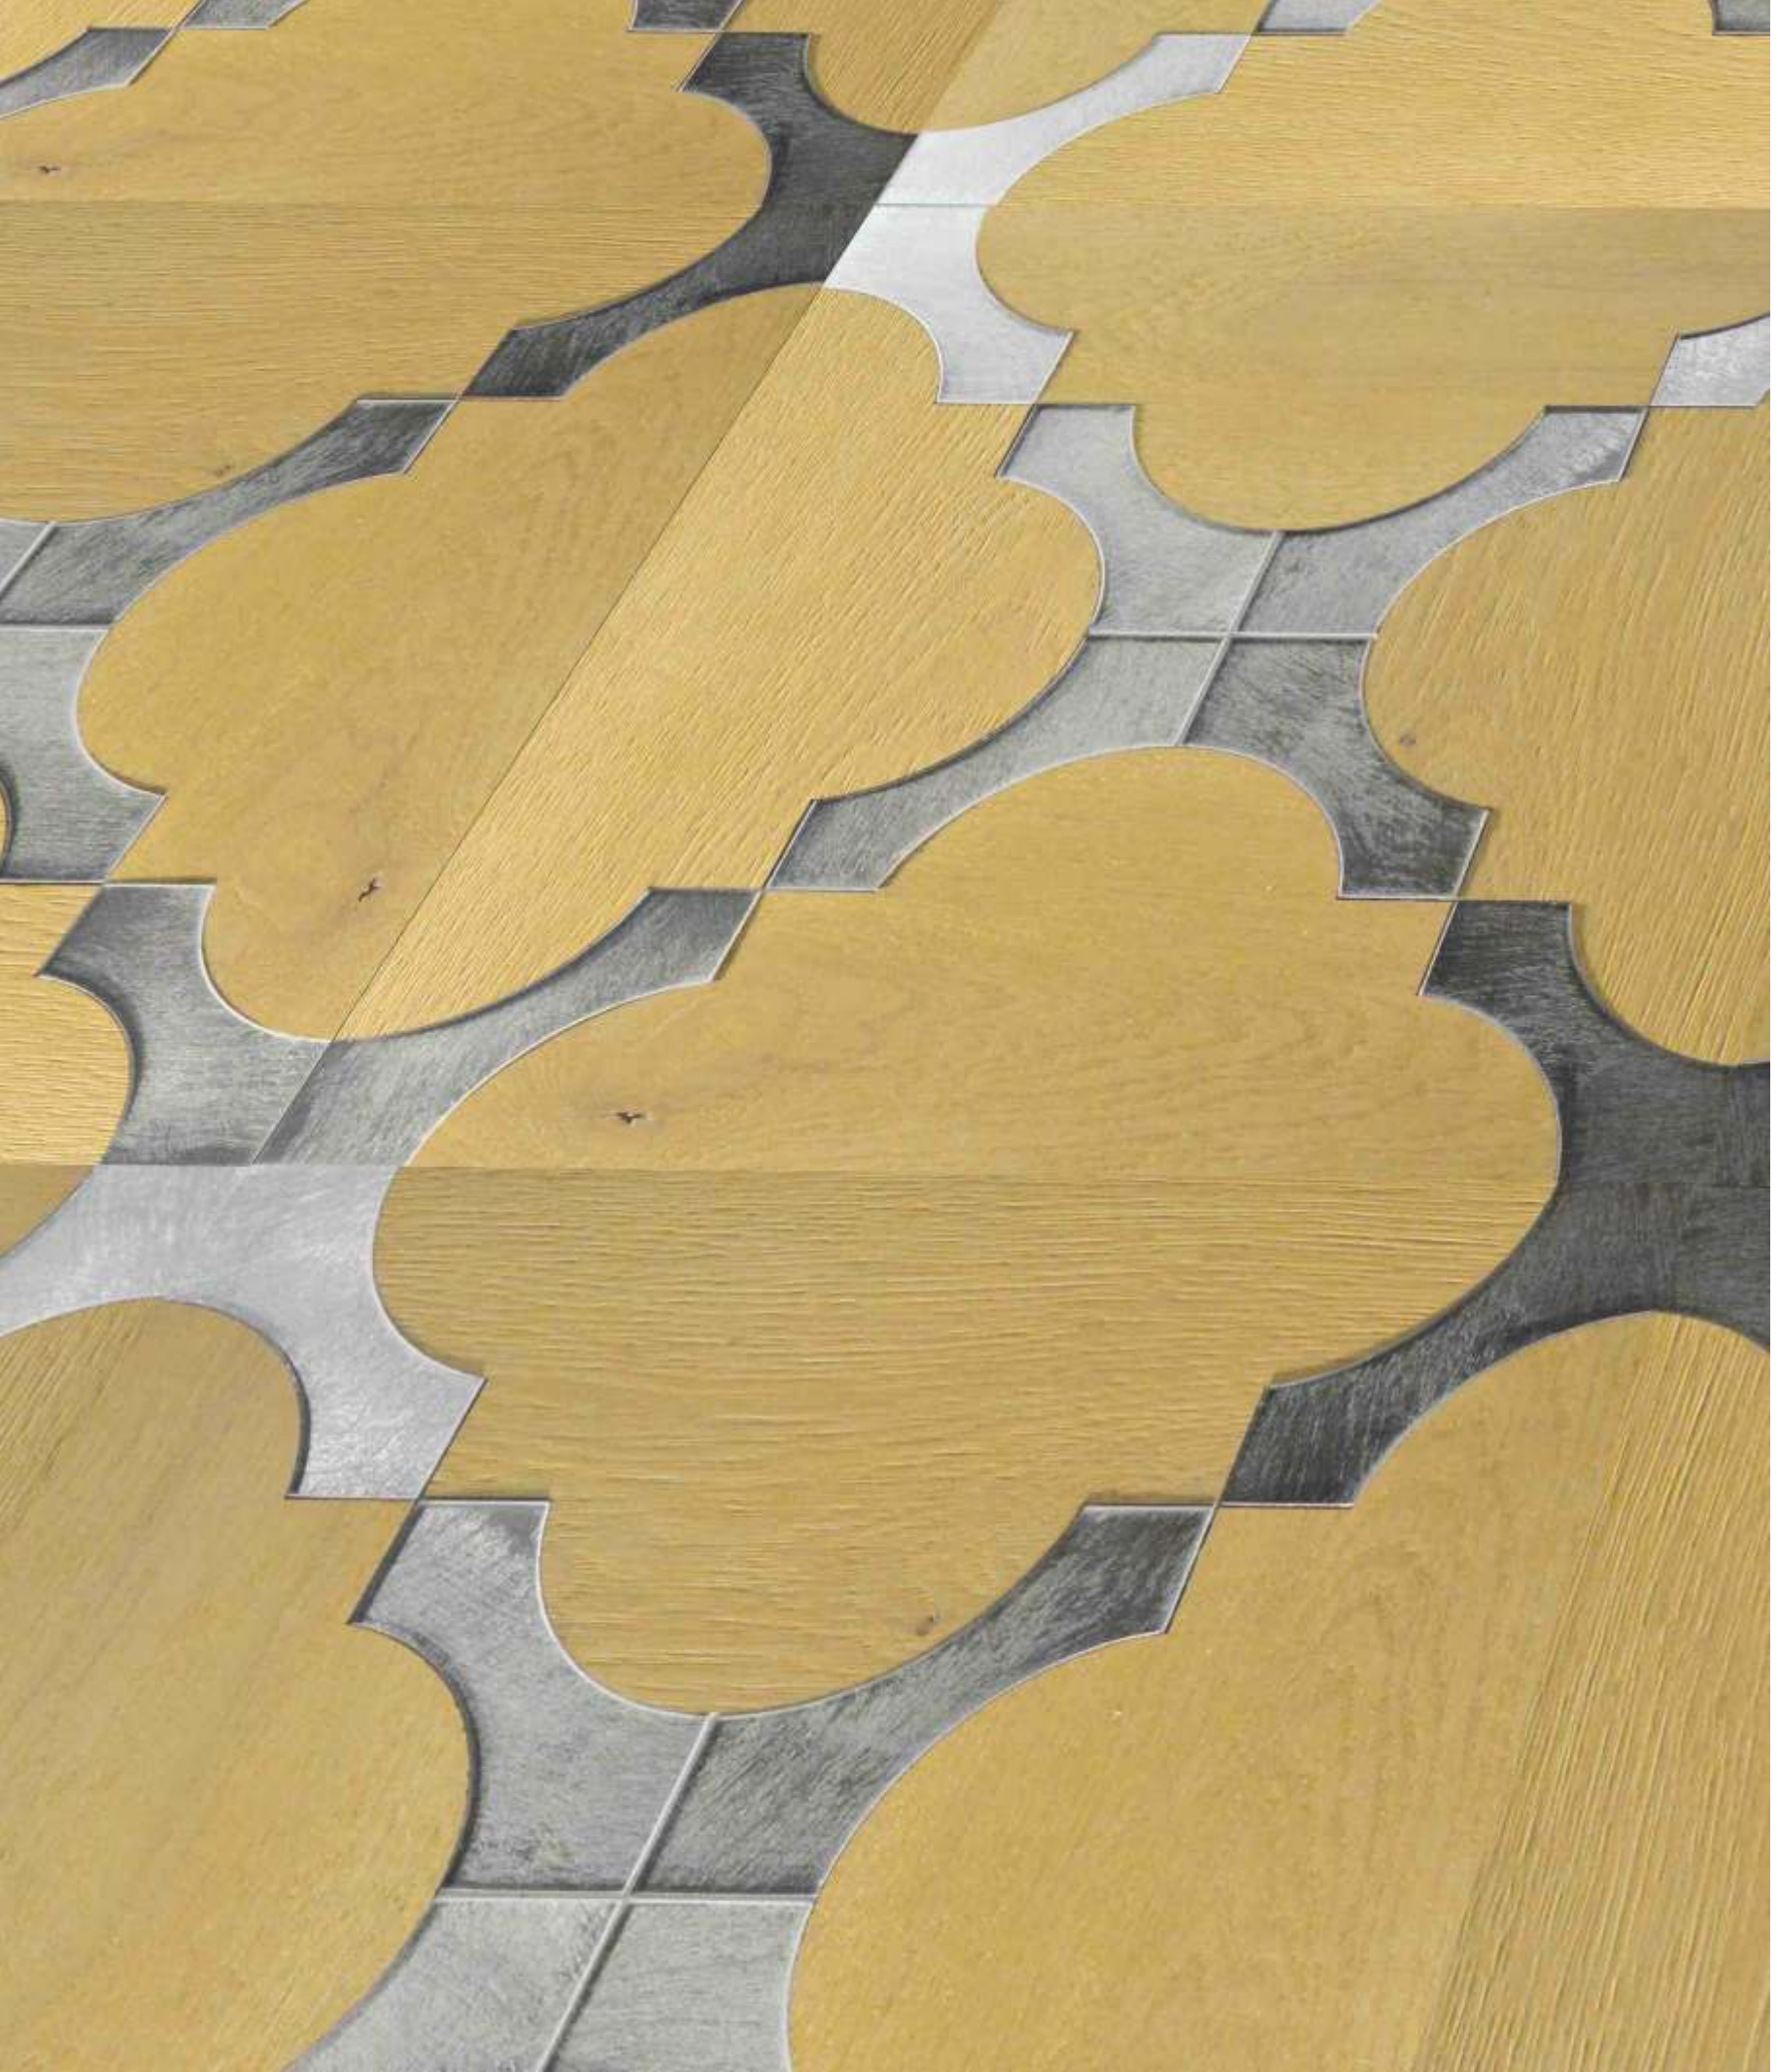

The contents of this catalog, included photographs and design are protected under copyright law.

ORVIATO 2 - RA
MATERIALI: Legno Rovere
(Sabbia 029) e Acciaio
Oak Wood & Steel
DIMENSIONI: cm 60 x 60

ORVIATO 1 - RA
MATERIALI: Legno Rovere
(Noce 034) e Acciaio
Oak Wood & Steel
DIMENSIONI: cm 60 x 60