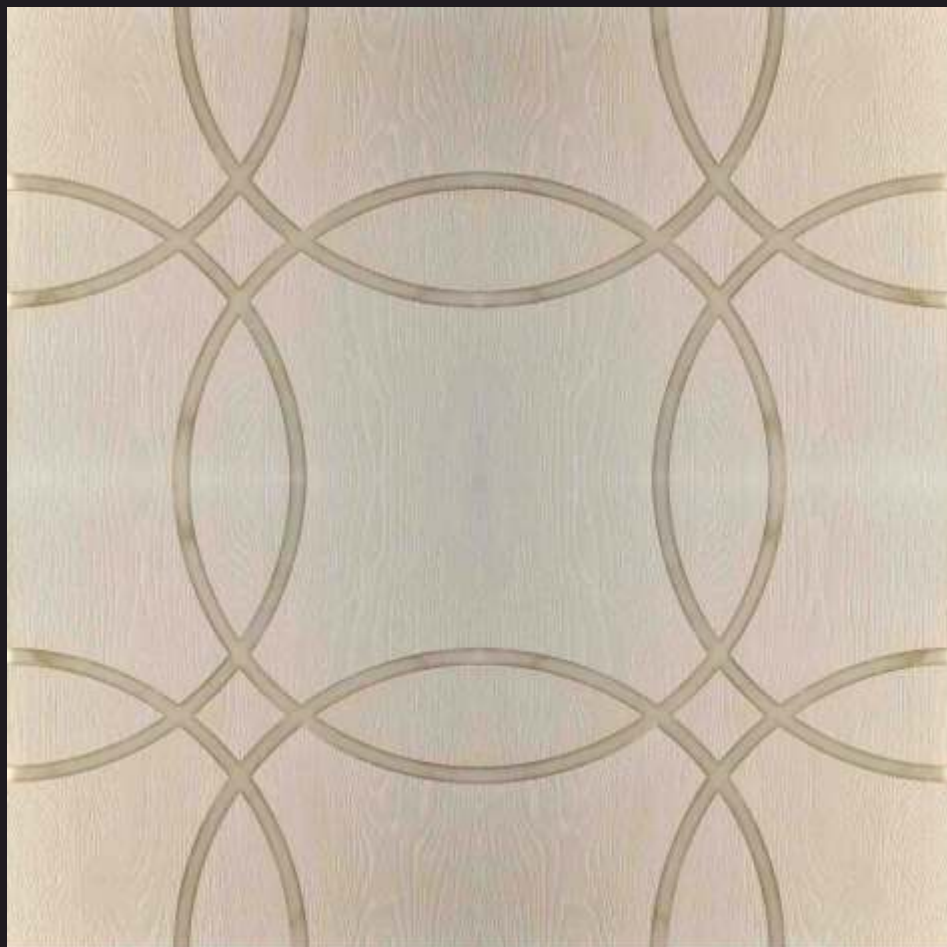

CERCHI - RM

MATERIALI: Legno Rovere
(Bianco 030) e Calacatta Gold
Oak Wood & Marble

DIMENSIONI: cm 40 x 40

CERCHI - RM

MATERIALI: Legno Rovere
(Fumè 003) e Calacatta Gold
Oak Wood & Marble

DIMENSIONI: cm 40 x 40