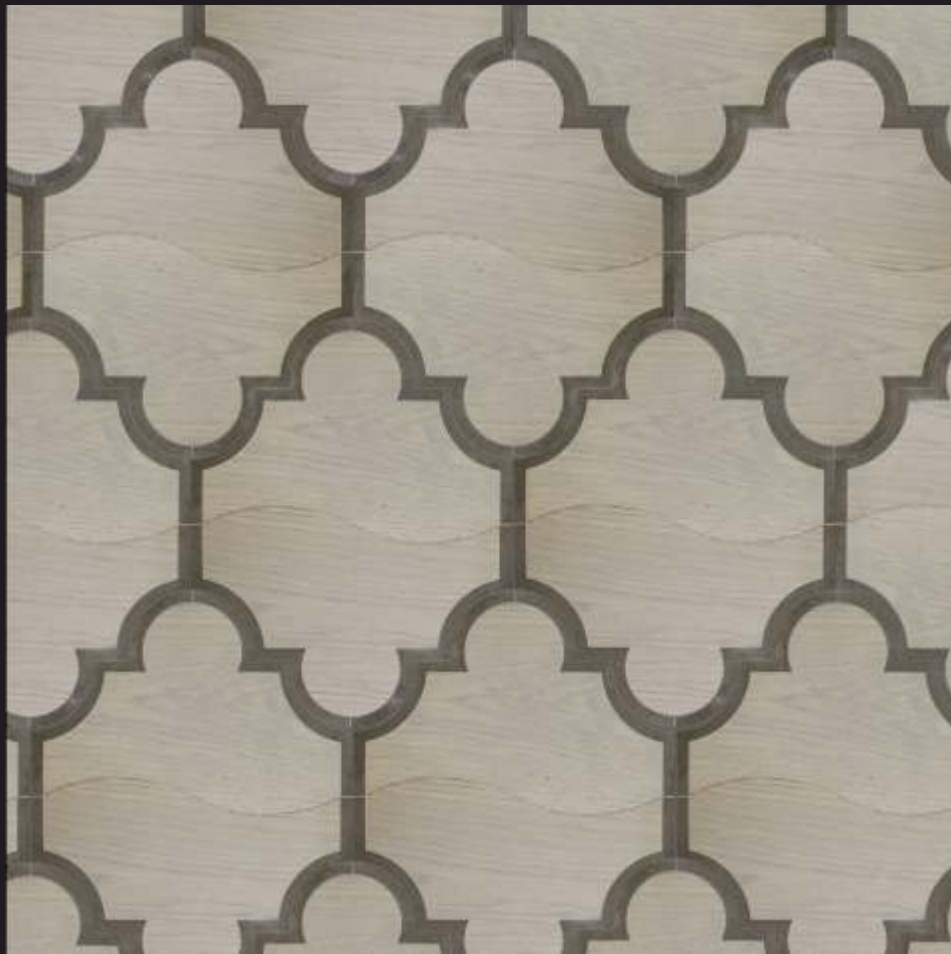

Oak Wood, Marble & Silver Glass

DIMENSIONI: cm 60 x 30

BACCHETTE - RRMA

MATERIALI: Legno Rovere
(Fumè 003 - Grigio 020),
Bianco Carrara e Acciaio

Oak Wood, Marble & Steel

DIMENSIONI: cm 60 x 30

ETRUSCO - RM