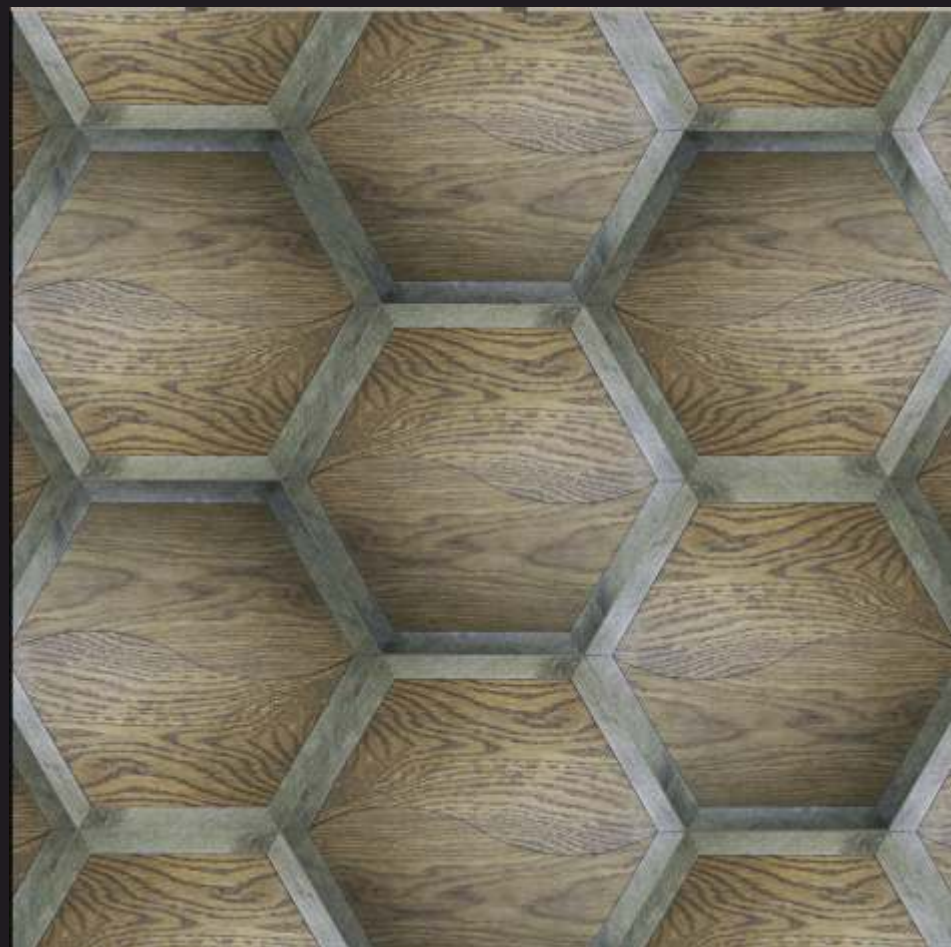

ETRUSCO - RM

MATERIALI: Legno Rovere
(Grigio chiaro 019) & Fussena
Oak Wood & Fussena
DIMENSIONI: cm 40 x 31,5