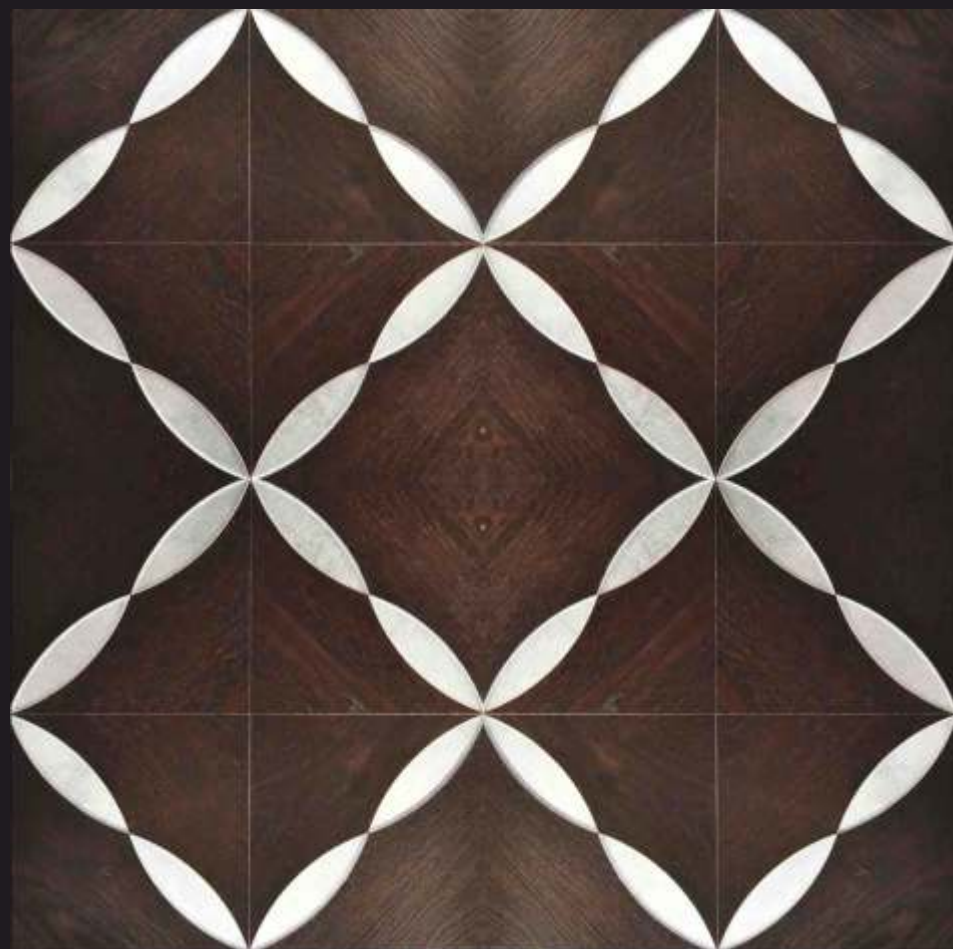

FOOT BARE

VULCI - RV

MATERIALI: Legno Rovere
(Cappuccino 002) e Vetro Oro
Oak Wood & Golden Glass
DIMENSIONI: cm 40 x 40

VULCI - RC

MATERIALI: Legno Rovere
(Noce 034) e Cuoio (Marrone 0812)
Oak Wood & Leather
DIMENSIONI: cm 40 x 40