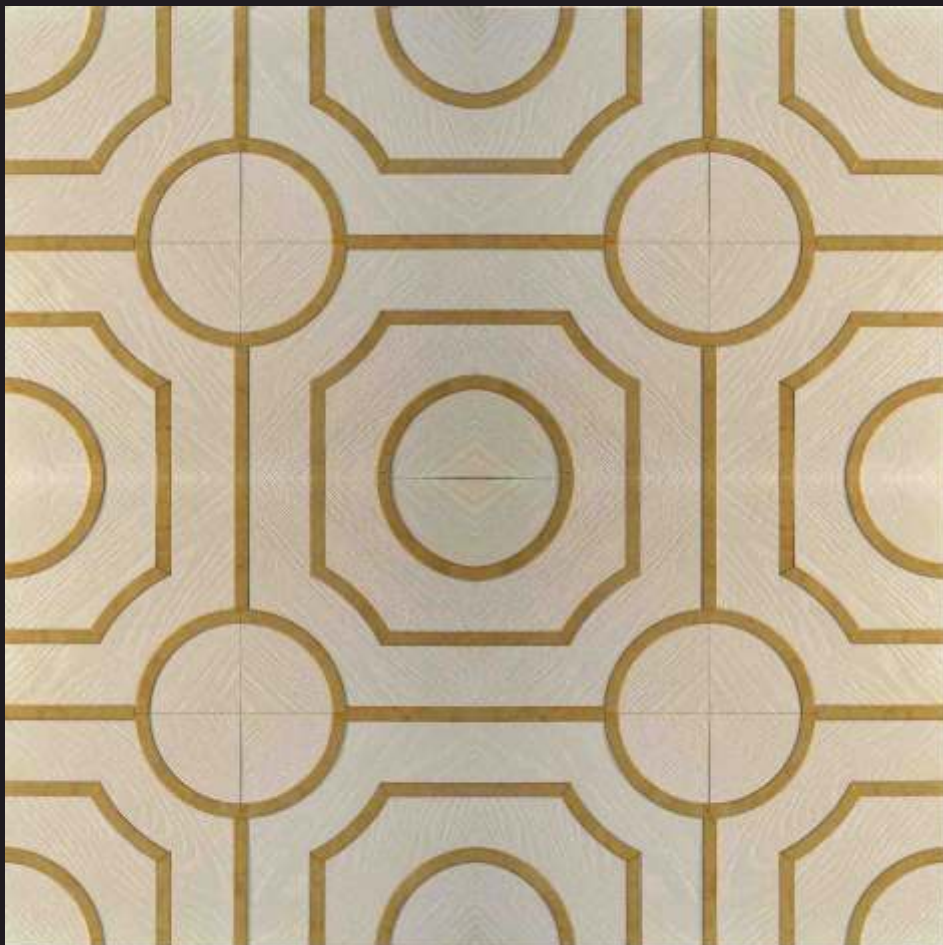

VENEZIA - RO

MATERIALI: Legno Rovere
(Wengè 026) e Ottone
Oak Wood & Brass
DIMENSIONI: cm 60 x 60

VENEZIA - RA

MATERIALI: Legno Rovere
(Noce 034) e Acciaio
Oak Wood & Steel
DIMENSIONI: cm 60 x 60

VENEZIA - RM