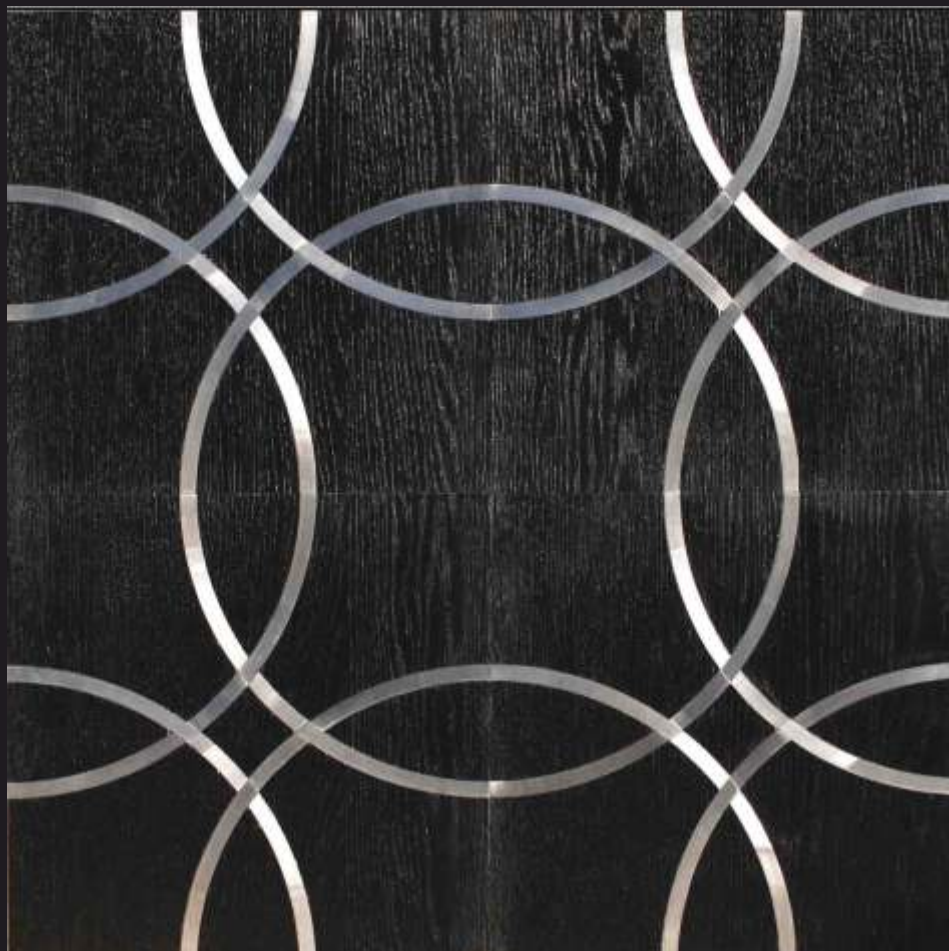

CERCHI - RA

MATERIALI: Legno Rovere
(Nero 036) e Acciaio
Oak Wood & Steel
DIMENSIONI: cm 40 x 40

CERCHI - RR

MATERIALI: Legno Rovere
(Cappuccino 002 - Oro)
Oak Wood with gold finish
DIMENSIONI: cm 40 x 40