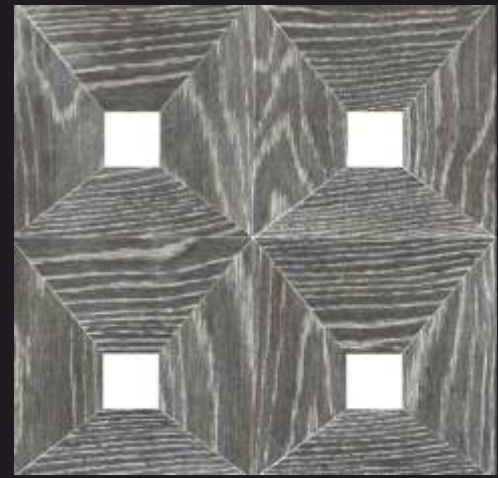

DIMENSIONI: cm 40 x 40

LISTELLATO - RC
MATERIALI: Legno Rovere
(Grigio chiaro 019)
e Cuoio (Grigio 0764)
Oak Wood & Leather
DIMENSIONI: cm 40 x 40

GOMITOLO - RR
MATERIALI: Legno Rovere
(Cappuccino 002 - Noce 034)
Oak Wood
DIMENSIONI: cm 40 x 40