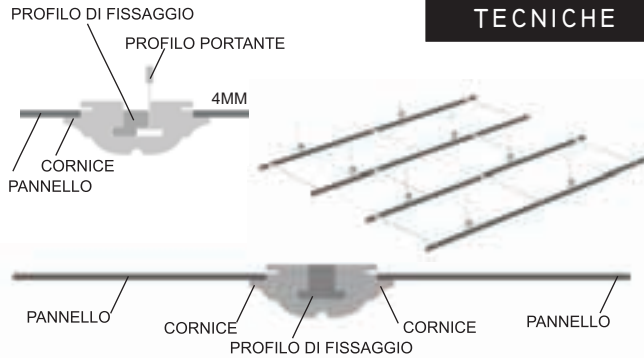

DECORATI A MANO  
HAND PAINTED

AMBRA

GIADA

VIOLA

SPECIFICHE  
TECNICHE

PARETE  
WALL

# QUADRA

*Controsoffitto a cassettoni  
Lacunar Ceiling*

IMPIALLACCIATI  
VENEREED PANELS

ROVERE  
OAK

BETULLA  
BIRCH-WOOD

TANGANICA  
FINITURA CILIEGIO  
TANGANICA  
WITH CHERRY-FINISH

PINO  
PINE

NOCE  
WALNUT

ROVERE  
ASH

Made in Italy by

**wood line** s.r.l.

Sede sociale:

I-52037 SANSEPOLCRO (AR) Via C. Dragoni,20 P. IVA 01064710518

Uffici e Stabilimento:

I-06016 SAN GIUSTINO (PG) Zona Industriale E45

Tel. ++39 075 856 9943 Fax ++39 075 856 9945